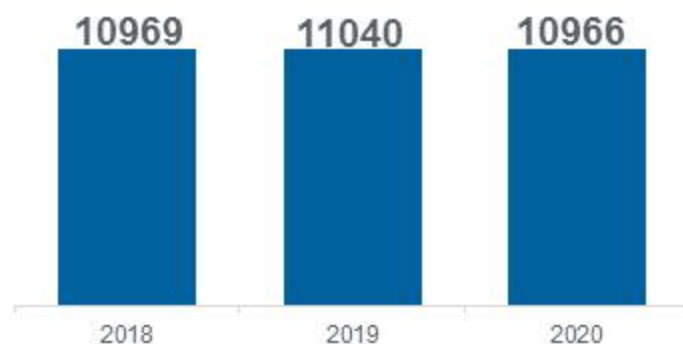

21 АПРЕЛЯ

ДЕНЬ МЕСТНОГО САМОУПРАВЛЕНИЯ

ДАННЫЕ ПО РОСТОВСКОЙ ОБЛАСТИ НА КОНЕЦ 2020 Г.

ДИНАМИКА ЧИСЛЕННОСТИ МУНИЦИПАЛЬНЫХ СЛУЖАЩИХ ОРГАНОВ МЕСТНОГО САМОУПРАВЛЕНИЯ

(человек)

КОЛИЧЕСТВО ОРГАНОВ МЕСТНОГО САМОУПРАВЛЕНИЯ