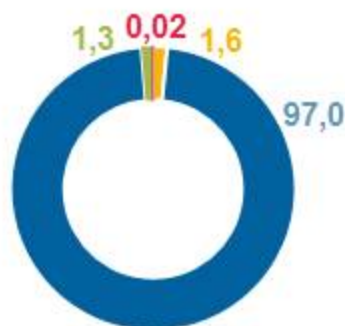

21 АПРЕЛЯ

ДЕНЬ МЕСТНОГО САМОУПРАВЛЕНИЯ

ДАННЫЕ ПО РОСТОВСКОЙ ОБЛАСТИ НА КОНЕЦ 2020 Г.

ДИНАМИКА ЧИСЛЕННОСТИ МУНИЦИПАЛЬНЫХ СЛУЖАЩИХ ОРГАНОВ МЕСТНОГО САМОУПРАВЛЕНИЯ

(человек)

КОЛИЧЕСТВО ОРГАНОВ МЕСТНОГО САМОУПРАВЛЕНИЯ

ВСЕГО: **463**

из них в:

Городских округов	12
Муниципальных районах	43
Городских поселений	17
Сельских поселений	391

ЧИСЛЕННОСТЬ МУНИЦИПАЛЬНЫХ СЛУЖАЩИХ: **10 966** человек

РАСПРЕДЕЛЕНИЕ МУНИЦИПАЛЬНЫХ СЛУЖАЩИХ ПО ВИДАМ ПОЛНОМОЧИЙ

(в %)

- Представительные органы
- Местные администрации (исполнительно-распорядительные органы)
- Контрольно-счетные органы
- Избирательные комиссии

РАСПРЕДЕЛЕНИЕ МУНИЦИПАЛЬНЫХ СЛУЖАЩИХ ПО ТИПАМ МУНИЦИПАЛЬНЫХ ОБРАЗОВАНИЙ